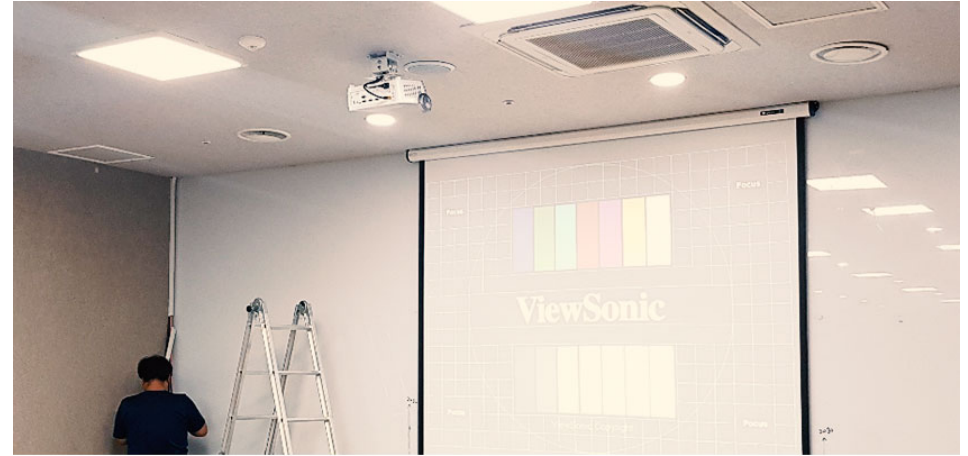

Works

롯데캐슬카이저 멀티미디어실 구축

| 전산통합관리 및 유지보수

5000세대 이상의 대단지 아파트의 영상·음향시설 구축

화명롯데캐슬카이저 아파트

화명 롯데캐슬 카이저는 대한민국 부산광역시 북구 화명동에 위치한 5239세대 대단지 아파트입니다.

많은 세대가 이용하는 다중이용시설이라서 작업시간을 조정하며 주민 안전을 최우선으로 생각하며 작업 하였습니다. 또한, 아파트의 예산에 맞게 엄선된 제품으로 최고의 서비스로 공사하였습니다.

운영자 중심

운영자 중심의 UI/UX를 적용하여 각종 상황에 최적화된 시스템을 제공합니다. 또한 대시는 보이지 않는 곳 까지 깔끔하고, 꼼꼼하게 최적의 환경을 구축합니다.