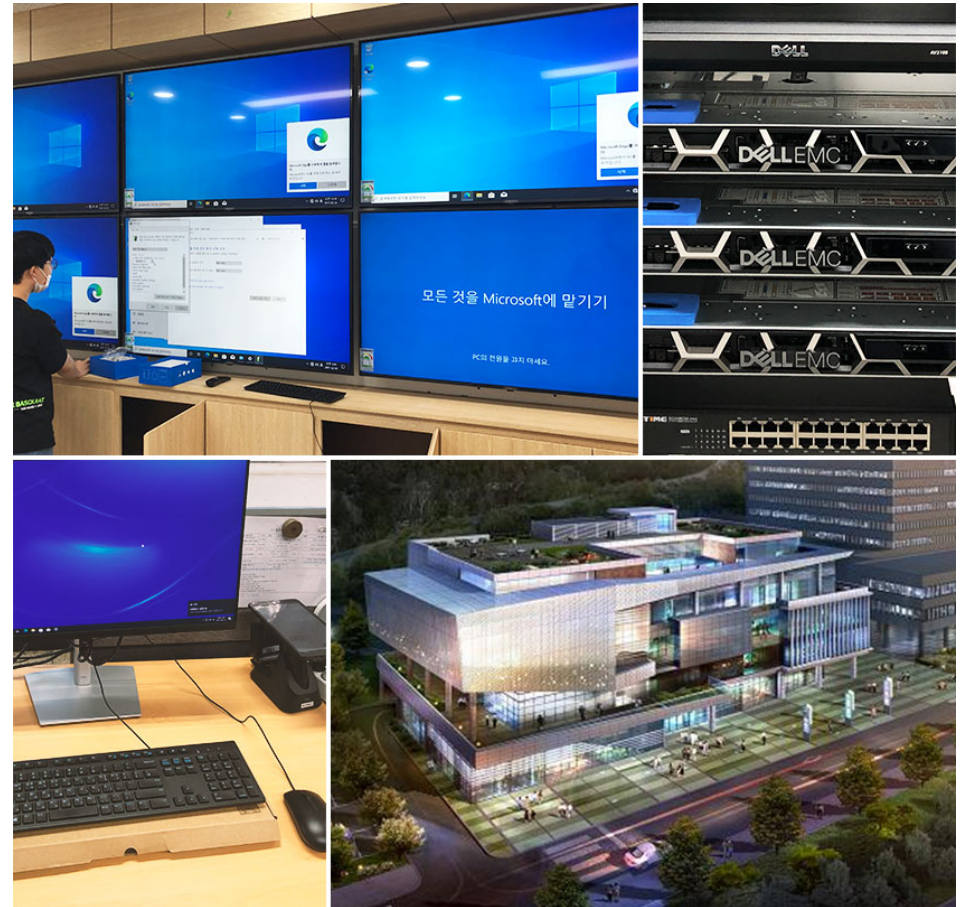

Works

조선대학교 관제실 구축 | 전산통합관리 및 유지보수

블록체인 기반 대용량 에너지거래 통합 관제실 구축

조선대학교 관제실 구축

조선대학교에서는 국내 최초로 블록체인 기반 대용량 에너지거래 플랫폼 개발에 착수하였습니다.

전력거래 시스템에 적용되는 블록체인 기술은 신뢰성과 무결성, 효율성 등 안전성을 강화해주고, 인공지능 기술은 실시간으로 수요와 공급을 예측하게 할 것입니다.

이번 과제에서 대시는 서버와 통합 관제실을 구축 하는 역할을 하였습니다.

운영자 중심의 사용자 경험을 적용하여 영상 시스템, 음향설비, 인테리어 등 통합관제센터에 최적화된 시스템을 제공합니다.